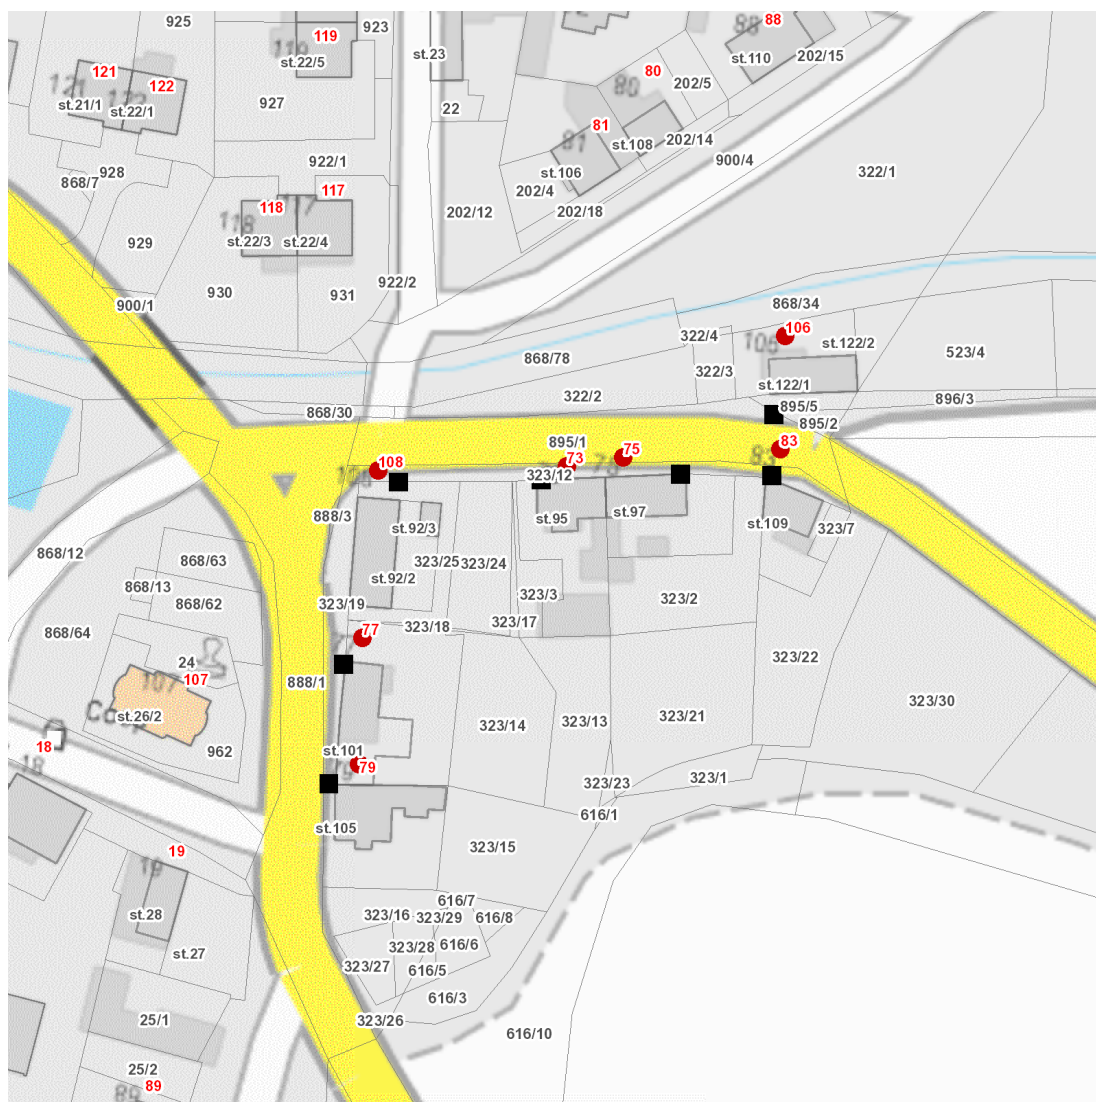

dne **15. 9. 2023** od **8:30** do **14:30** hodin

Plánovaná odstávka zahrnuje tyto lokality:**Blažim** (okres Louny)

č. p. 73, 75, 77, 79, 83, 106, 108

UPOZORNĚNÍ

Dotčené zařízení distribuční soustavy je nutné i v době odstávky považovat za zařízení pod napětím, a proto vás žádáme o dodržení všech zásad bezpečnosti a provedení opatření potřebných k zamezení případných škod na zdraví a majetku. | Provozovatelé výroben elektřiny jsou povinni zajistit přerušeni dodávky elektřiny z výroby do vypnutého úseku distribuční soustavy.

dne 15. 9. 2023 od 8:30 do 14:30 hodin

Orientační mapový podklad odstávkou dotčených lokalit

VYSVĚTLIVKY

- – adresy dotčené odstávkou elektřiny
- – místa připojení k elektrické síti dotčená odstávkou

INFORMACE ZASLÁNA

IDDS: 8uubm8b (Obec Blažim)