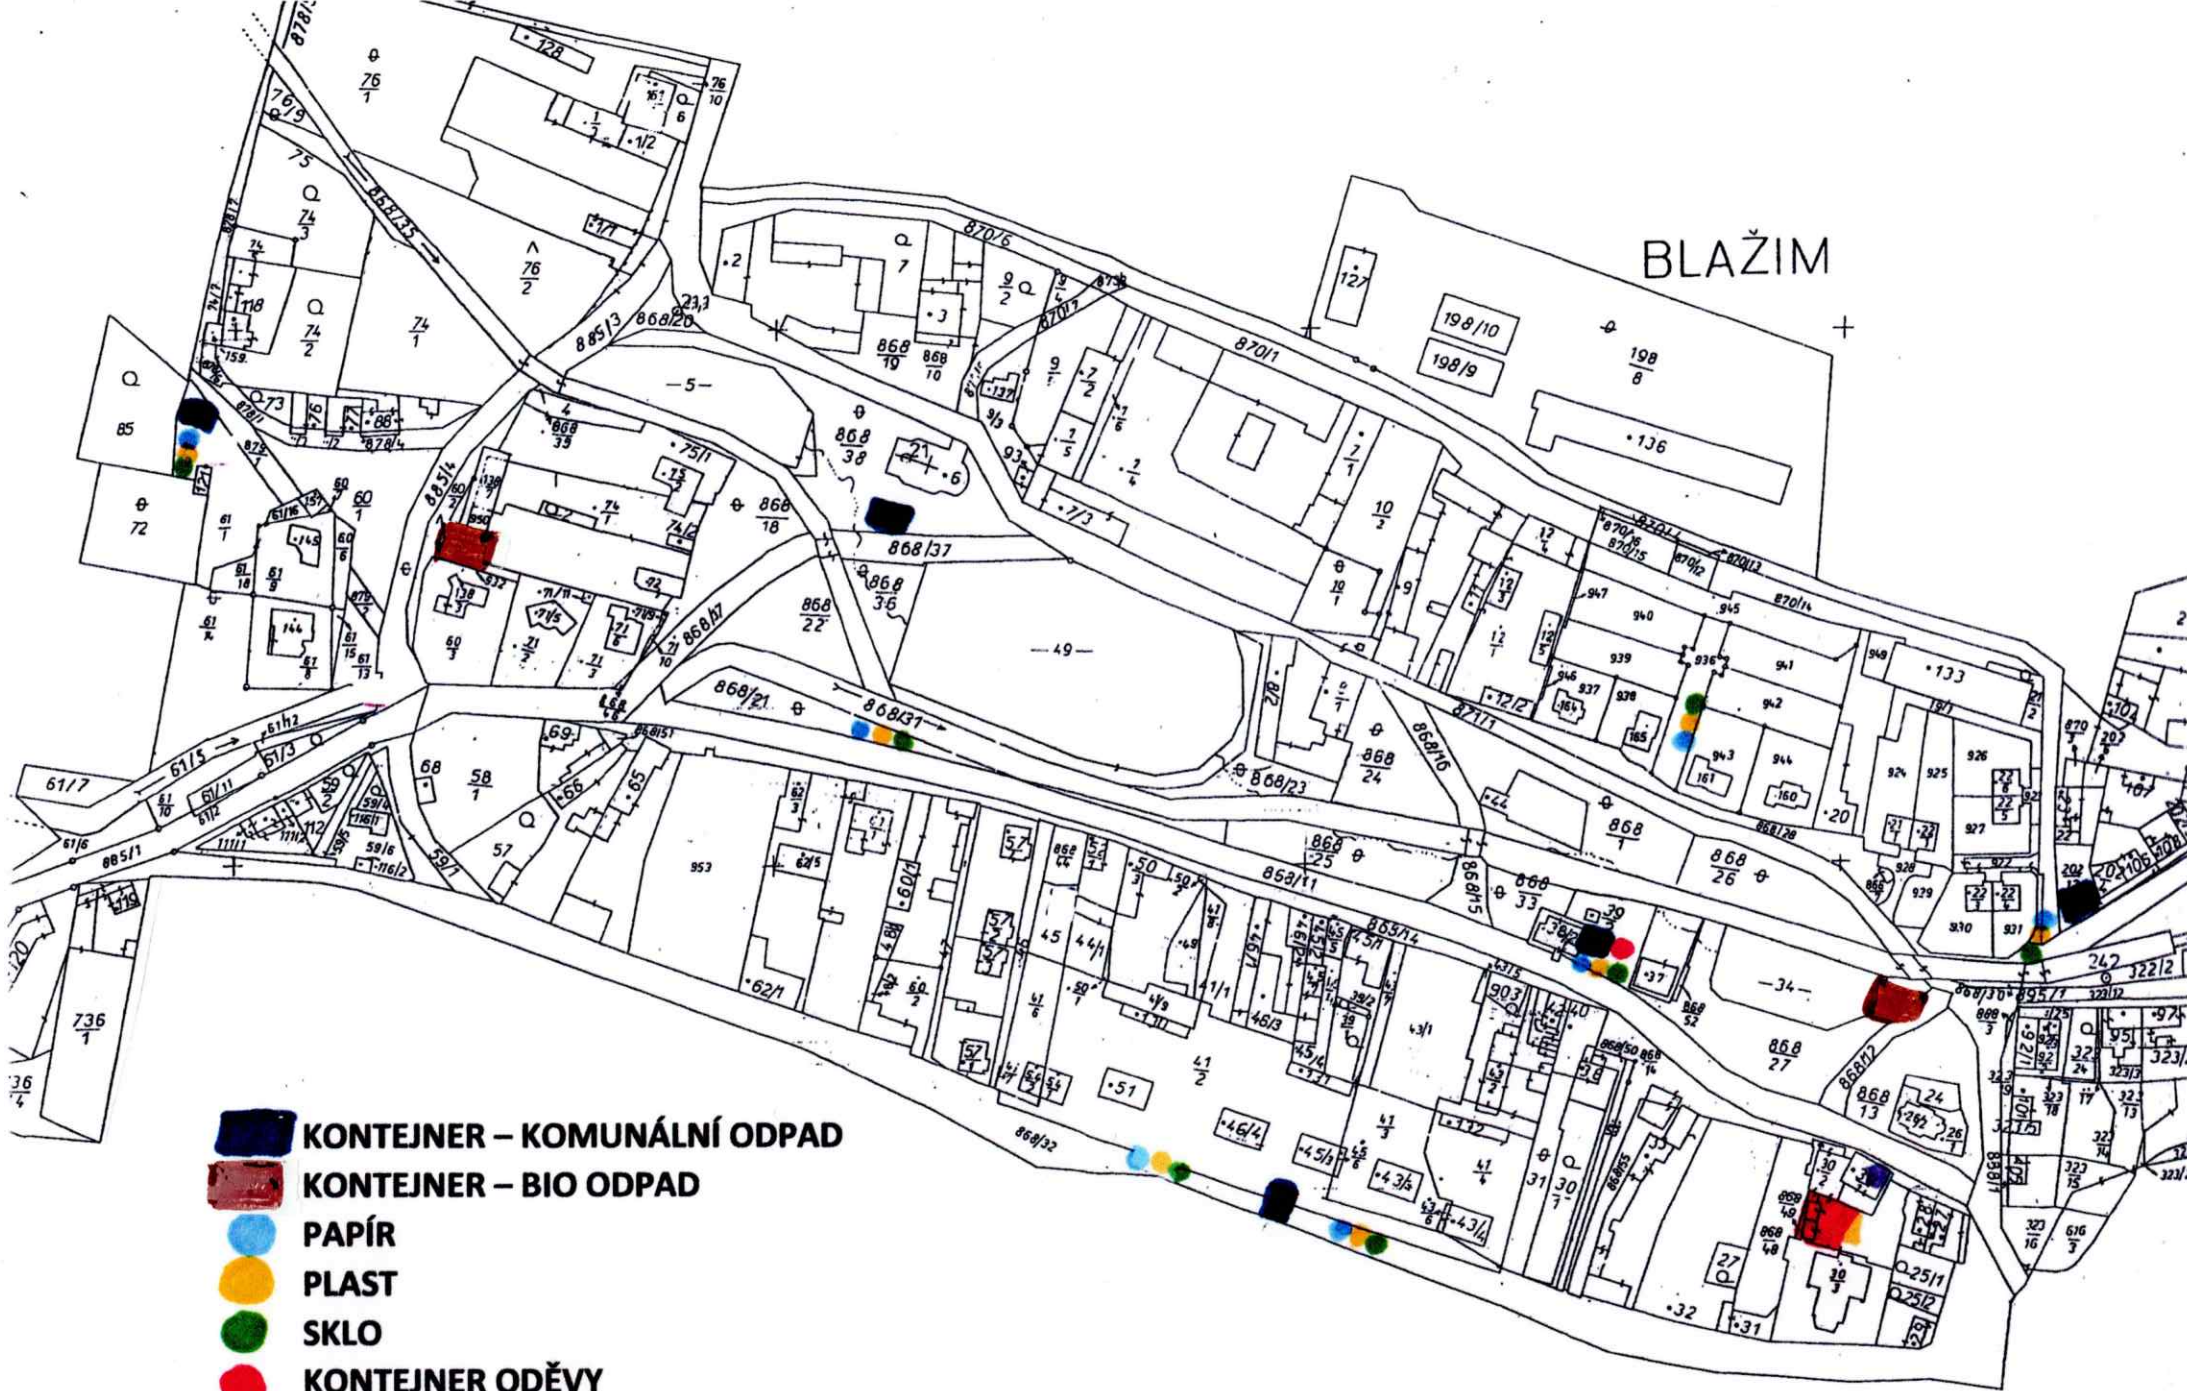

BLAŽIM

-  KONTEJNER – KOMUNÁLNÍ ODPAD
-  KONTEJNER – BIO ODPAD
-  PAPIR
-  PLAST
-  SKLO
-  KONTEJNER ODĚVY
-  E-BOX MALÉ ELEKTROSPOTŘEBIČE A BATERIE (V COOP PRODEJNĚ)
-  SBĚRNÉ MÍSTO